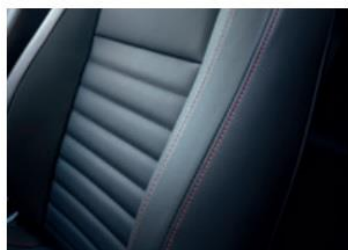

Belső színek és ülésvarrások

Comfort szürke (TRY)

Kék belső (Velvet Blue - UGT)

Szürkéskék belső (Grayish Blue - UGY)

Fekete bőr / Piros varrás (RDD)

Fekete bőr / Kék varrás (UDD)

Red Point szövet (Piros pöttyös szövet) (RDD)

Fekete szövet (TRY)

Szürkéskék szövet (Grayish Blue - UGY)

Az i20-as modell öt különböző belső szövet színkombinációval érhető el:

- TRY - Fekete műszerfal / fekete-szürke ülések / szürke tetőkárpit
- UGT - Sötétkék műszerfal / fekete ülések / szürke tetőkárpit
- UGY - Szürkéskék műszerfal / szürkéskék ülések / szürke tetőkárpit
- RDD - Fekete műszerfal / fekete ülések piros cémával / fekete tetőkárpit
- UDD - Fekete műszerfal / fekete ülések kék cémával / fekete tetőkárpit

Az i20-as modell három különböző bőr belső színkombinációval érhető el:

- TRY - Fekete műszerfal / fekete ülések / szürke tetőkárpit
- RDD - Fekete műszerfal / fekete ülések piros cémával / fekete tetőkárpit
- UDD - Fekete műszerfal / fekete ülések kék cémával / fekete tetőkárpit